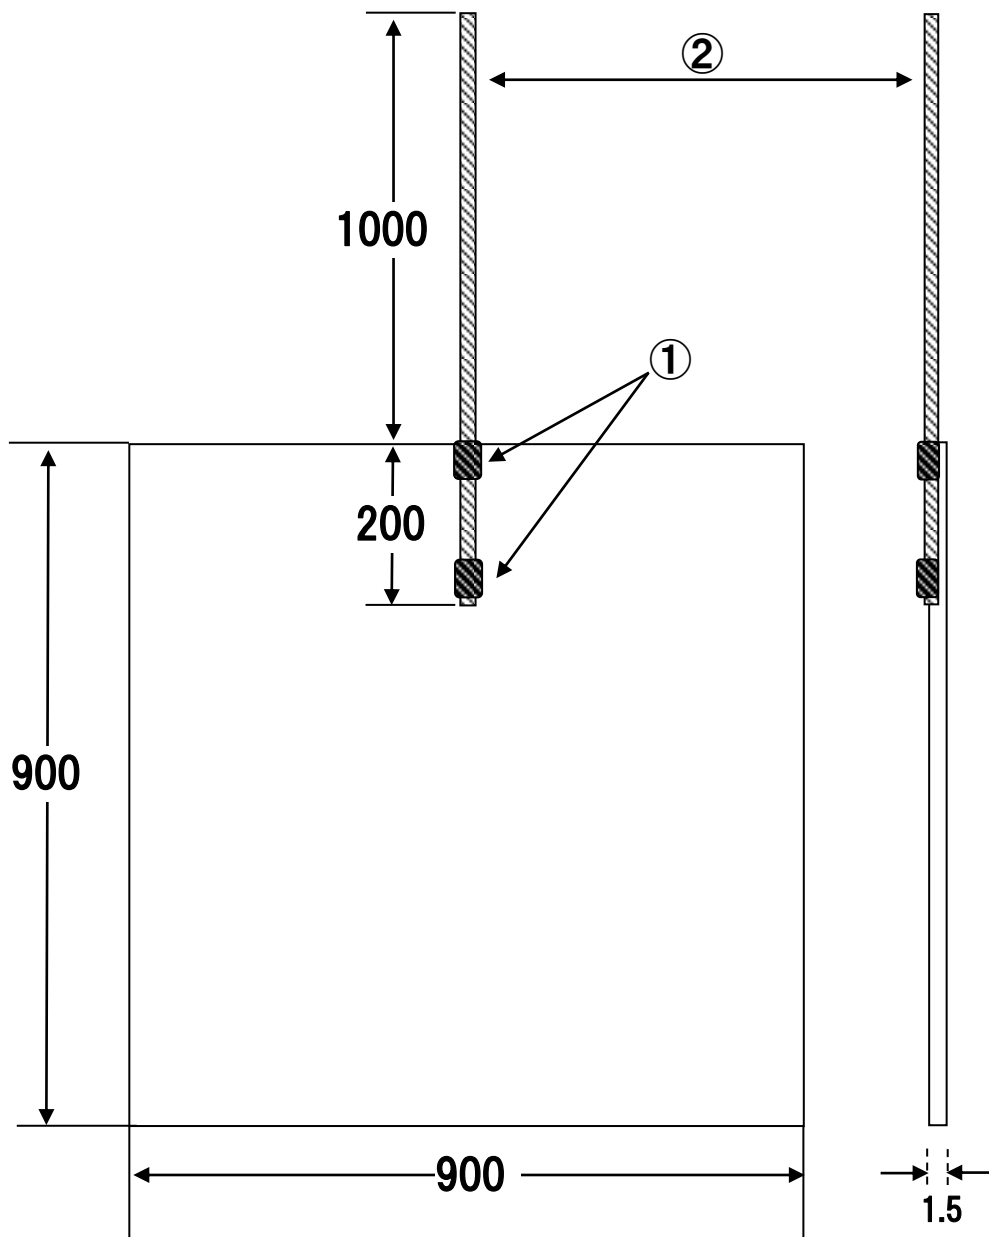

銅メッキ鋼板（アース板）

単位：mm

※民間向け仕様です。

サイズ	t1.5×900mm×900mm
番号	仕様
①	銅メッキ鋼板と銅管接合部を銅ロー付後、腐食防止のためピッチタール塗布
②	避雷導線 LH40sq (2.0×13)

丸信電業株式会社